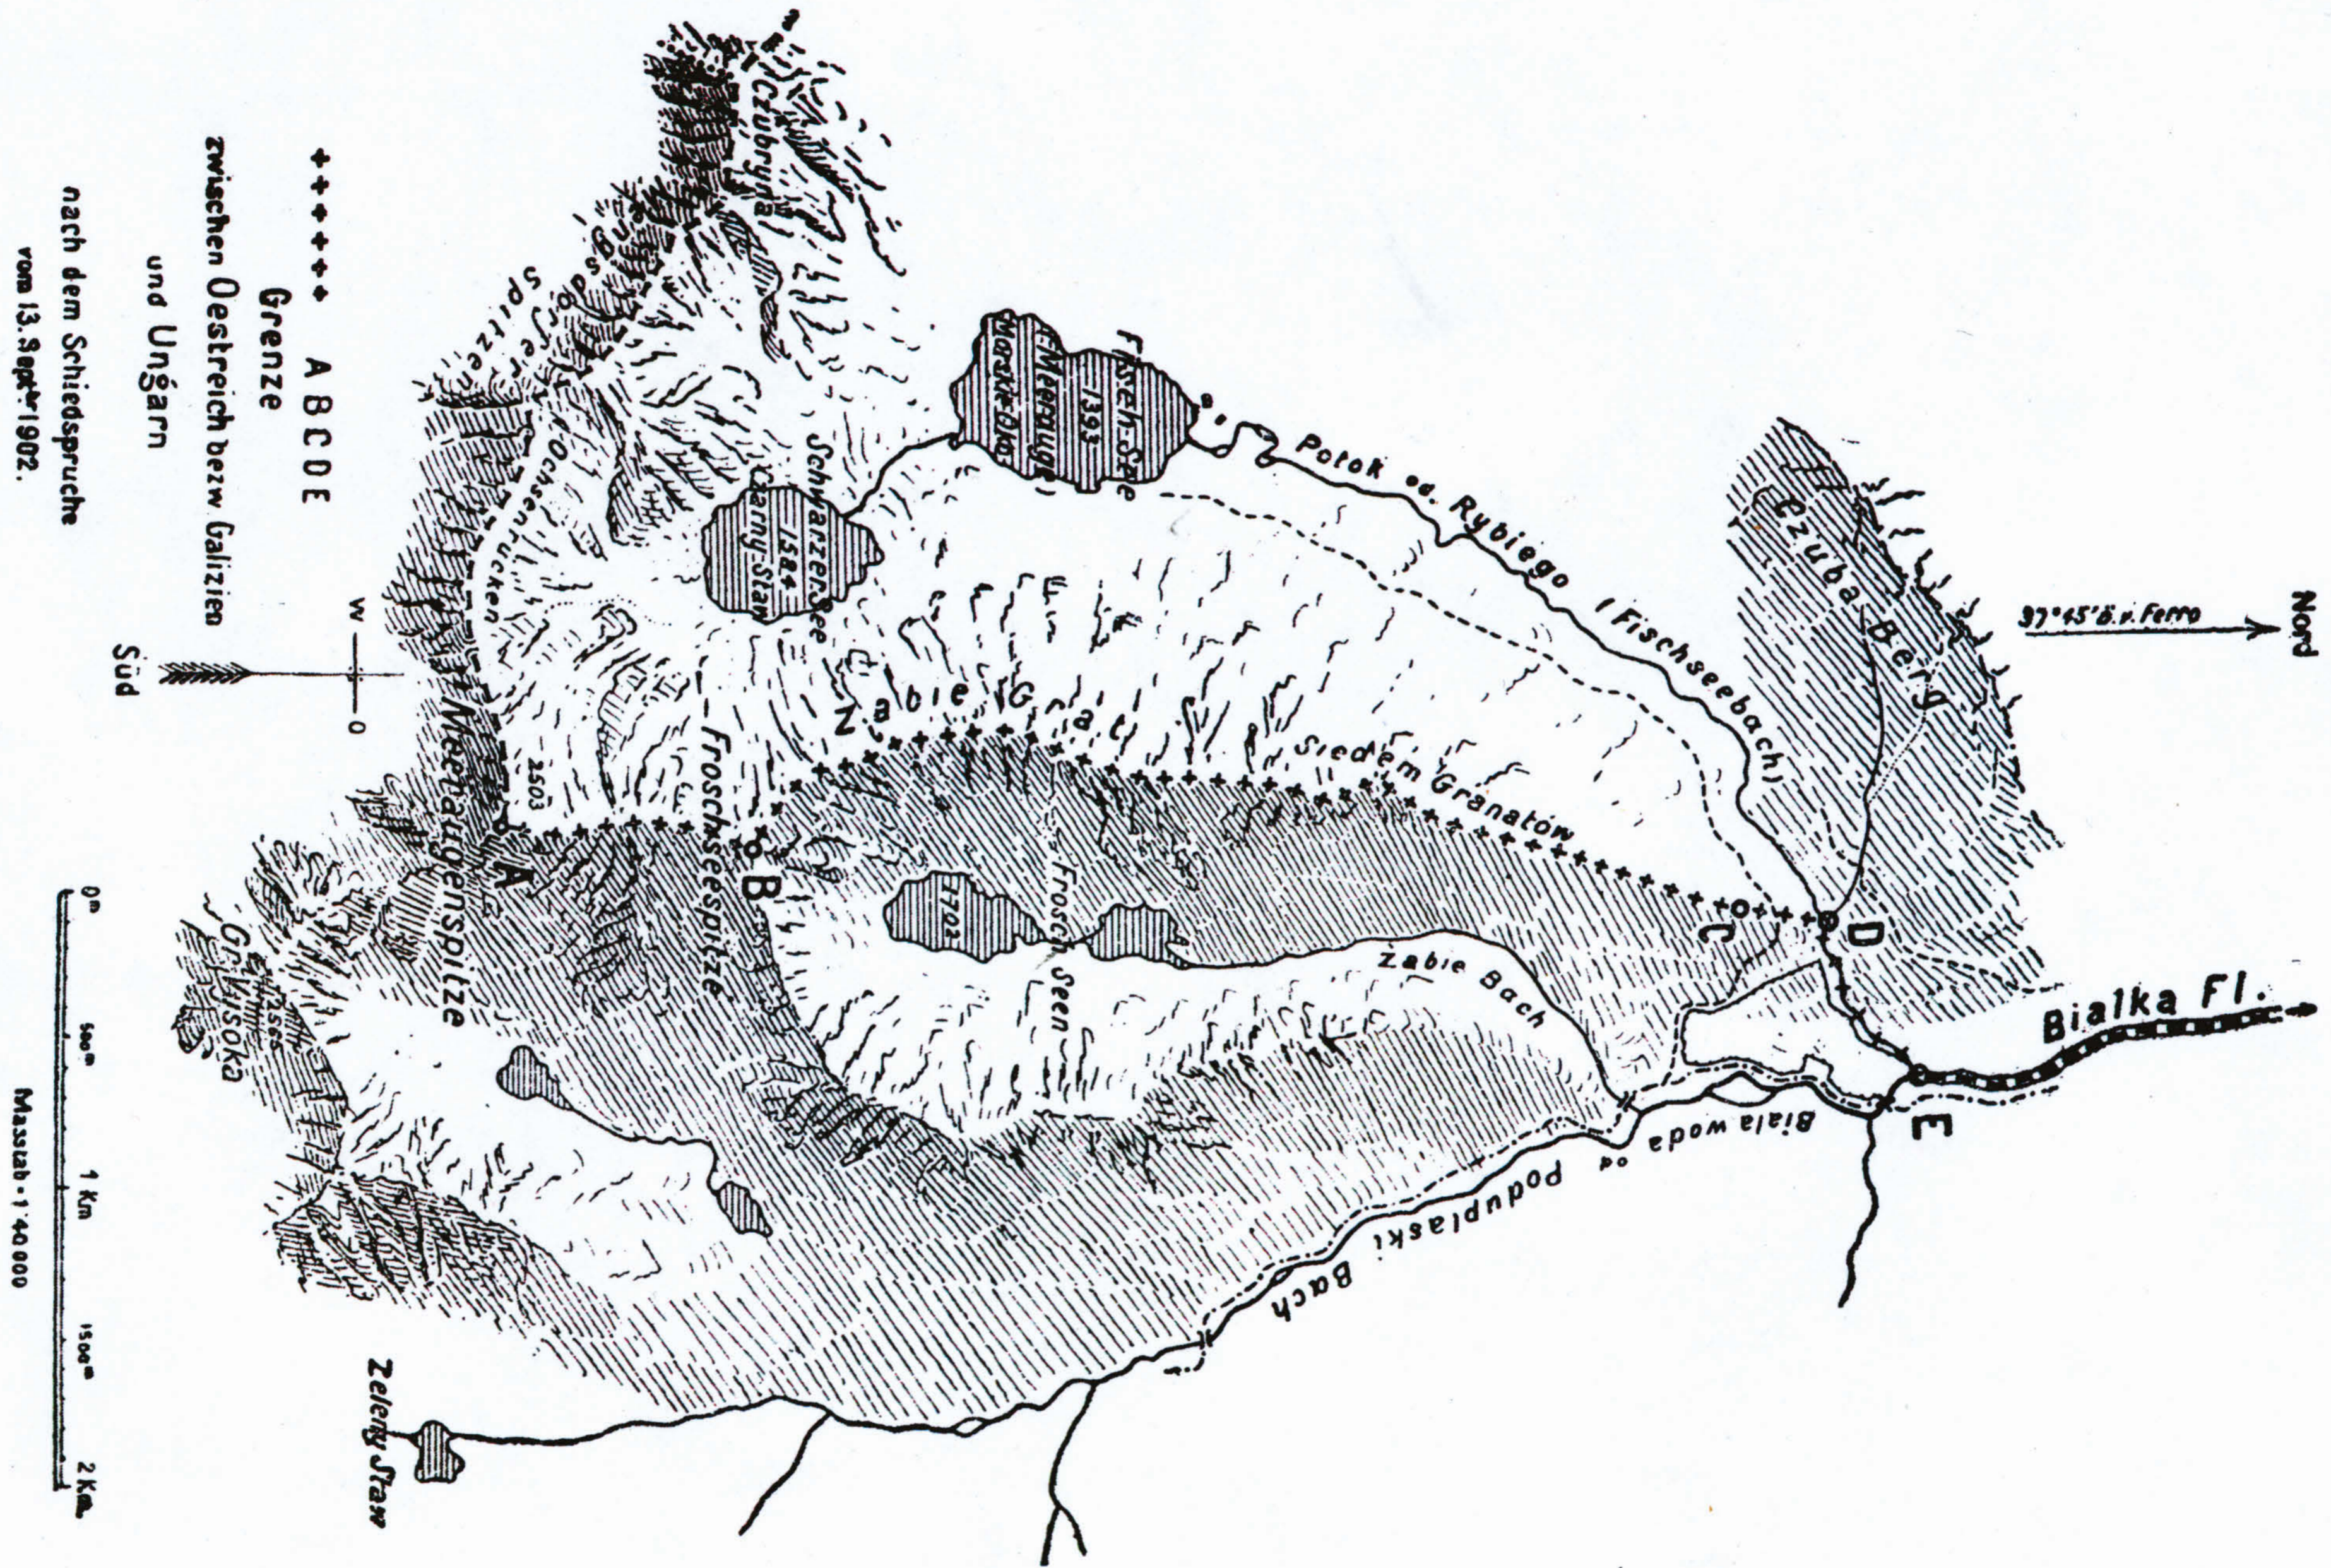

Map 3

AUTRICHE ET HONGRIE [13 SEPTEMBRE 1902]

+++++ A B C D E
 Grenze
 zwischen Oestreich bzw Galizien
 und Ungarn

nach dem Schiedspruche
 vom 13. Sept. 1902.

0m 500m 1 Km 1500m 2 Km
 Massstab - 1:40 000